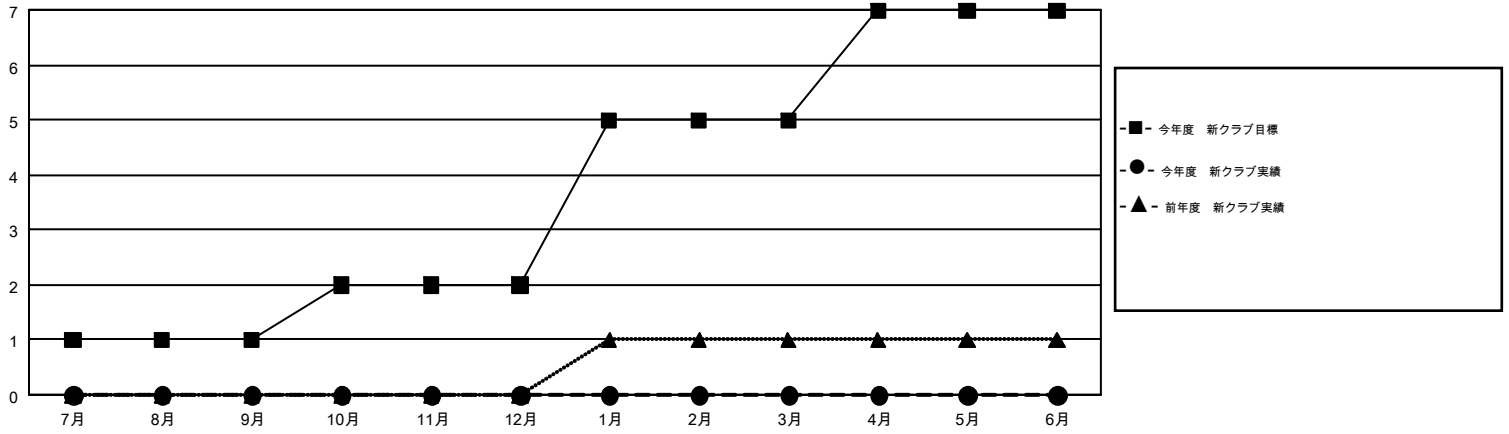

GMT MONTHLY MEMBERSHIP PROGRESS REPORT

Results as of: 2/28/2018

Multiple District 330

LOCATION: JAPAN

GMT: MASAYOSHI MARUYAMA, YASUHISA NAKAMURA

GMT会則地域 5

クラブ				名			
結果: 2017-2018				結果: 2017-2018			
四半期	新クラブ目標	新クラブ	解散クラブ	四半期	会員純増目標	会員増強実績	退会者(転籍を含む)実際
7月/8月/9月	1	0	0	7月/8月/9月	205	372	268
10月/11月/12月	1	0	1	10月/11月/12月	265	200	250
1月/2月/3月	3	0	0	1月/2月/3月	240	180	113
4月/5月/6月	2	0	0	4月/5月/6月	200	0	0

新クラブ目標及び実績累計

会員目標及び実績累計

解散クラブ: 1	256 CLUBS OF 447 一名以上の新会員を登録	男女別	
		男性	10,176 (78.02%)
		女性	2,866 (21.98%)
退会者		世帯主/家族会員合計	4,130
物故会員 78	会員累計データを見るには、ここをクリック	国際会費半額の家族会員	2,527
クラブ解散 40			
その他 513			
合計 631			