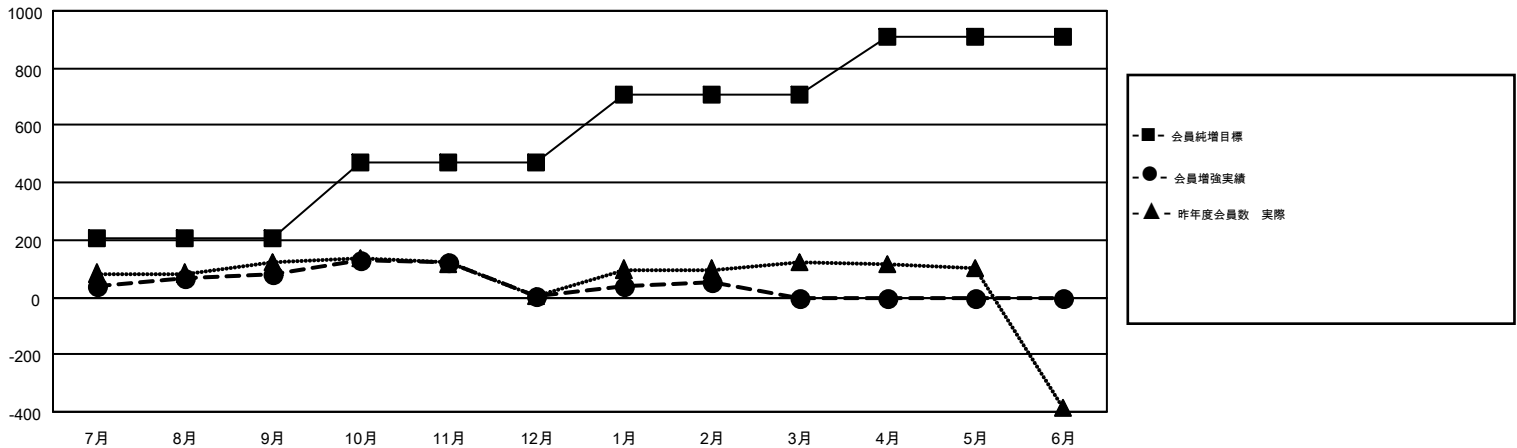

GMT MONTHLY MEMBERSHIP PROGRESS REPORT

Results as of: 2/28/2018

Multiple District 330

LOCATION: JAPAN

GMT: MASAYOSHI MARUYAMA, YASUHISA NAKAMURA

GMT会則地域 5

クラブ				名			
結果: 2017-2018				結果: 2017-2018			
四半期	新クラブ目標	新クラブ	解散クラブ	四半期	会員純増目標	会員増強実績	退会者(転籍を含む)実際
7月/8月/9月	1	0	0	7月/8月/9月	205	372	268
10月/11月/12月	1	0	1	10月/11月/12月	265	200	250
1月/2月/3月	3	0	0	1月/2月/3月	240	180	113
4月/5月/6月	2	0	0	4月/5月/6月	200	0	0

新クラブ目標及び実績累計

会員目標及び実績累計

解散クラブ: 1	256 CLUBS OF 447 一名以上の新会員を登録	男女別	
		男性	10,176 (78.02%)
		女性	2,866 (21.98%)
退会者		世帯主/家族会員合計	4,130
物故会員 78	会員累計データを見るには、ここをクリック	国際会費半額の家族会員	2,527
クラブ解散 40			
その他 513			
合計 631			